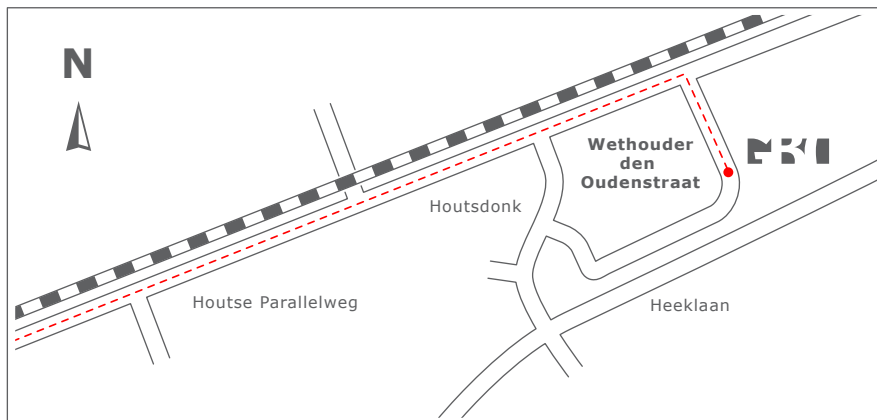

Vanaf **Eindhoven** komt u via de **A270** Helmond binnen

Bij de **1e** stoplichten (UPC) rechtdoor (N270 **Europaweg**)

Bij de **2e** stoplichten (afslag **'t Hout**) gaat u rechtsaf de **Mierlose weg** op

Draai na de **spoorwegovergang** linksaf de **Houtse Parallelweg** op

De **7e** zijstraat naar rechts is de **Wethouder den Oudenstraat**

Op nummer 6 staat het pand van **GBO**

**GBO Design - Engineering**  
 Wethouder den Oudenstraat 6  
 Postbus 838  
 5700 AV Helmond