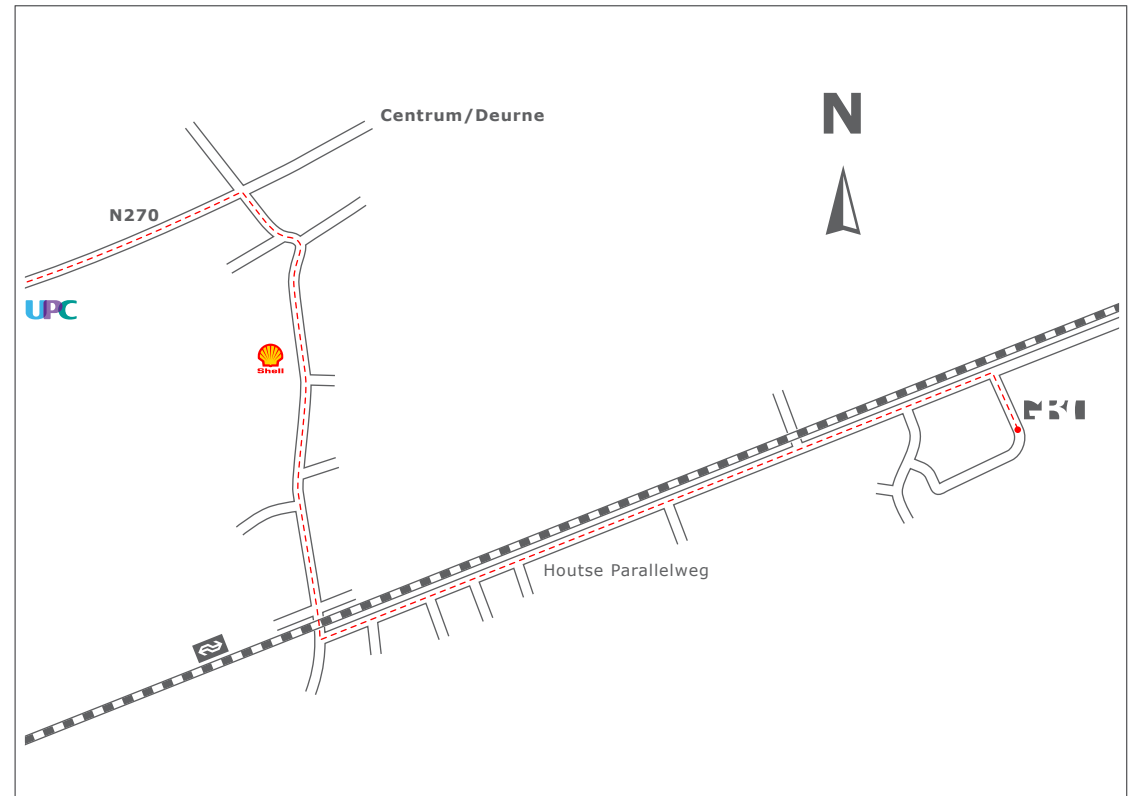

Vanaf **Eindhoven** komt u via de **A270** Helmond binnen

Bij de **1e** stoplichten (UPC) rechtdoor (N270 **Europaweg**)

Bij de **2e** stoplichten (afslag **'t Hout**) gaat u rechtsaf de **Mierlose weg** op

Draai na de **spoorwegovergang** linksaf de **Houtse Parallelweg** op

De **7e** zijstraat naar rechts is de **Wethouder den Oudenstraat**

Op nummer 6 staat het pand van **GBO**

**GBO Design - Engineering**  
 Wethouder den Oudenstraat 6  
 Postbus 838  
 5700 AV Helmond